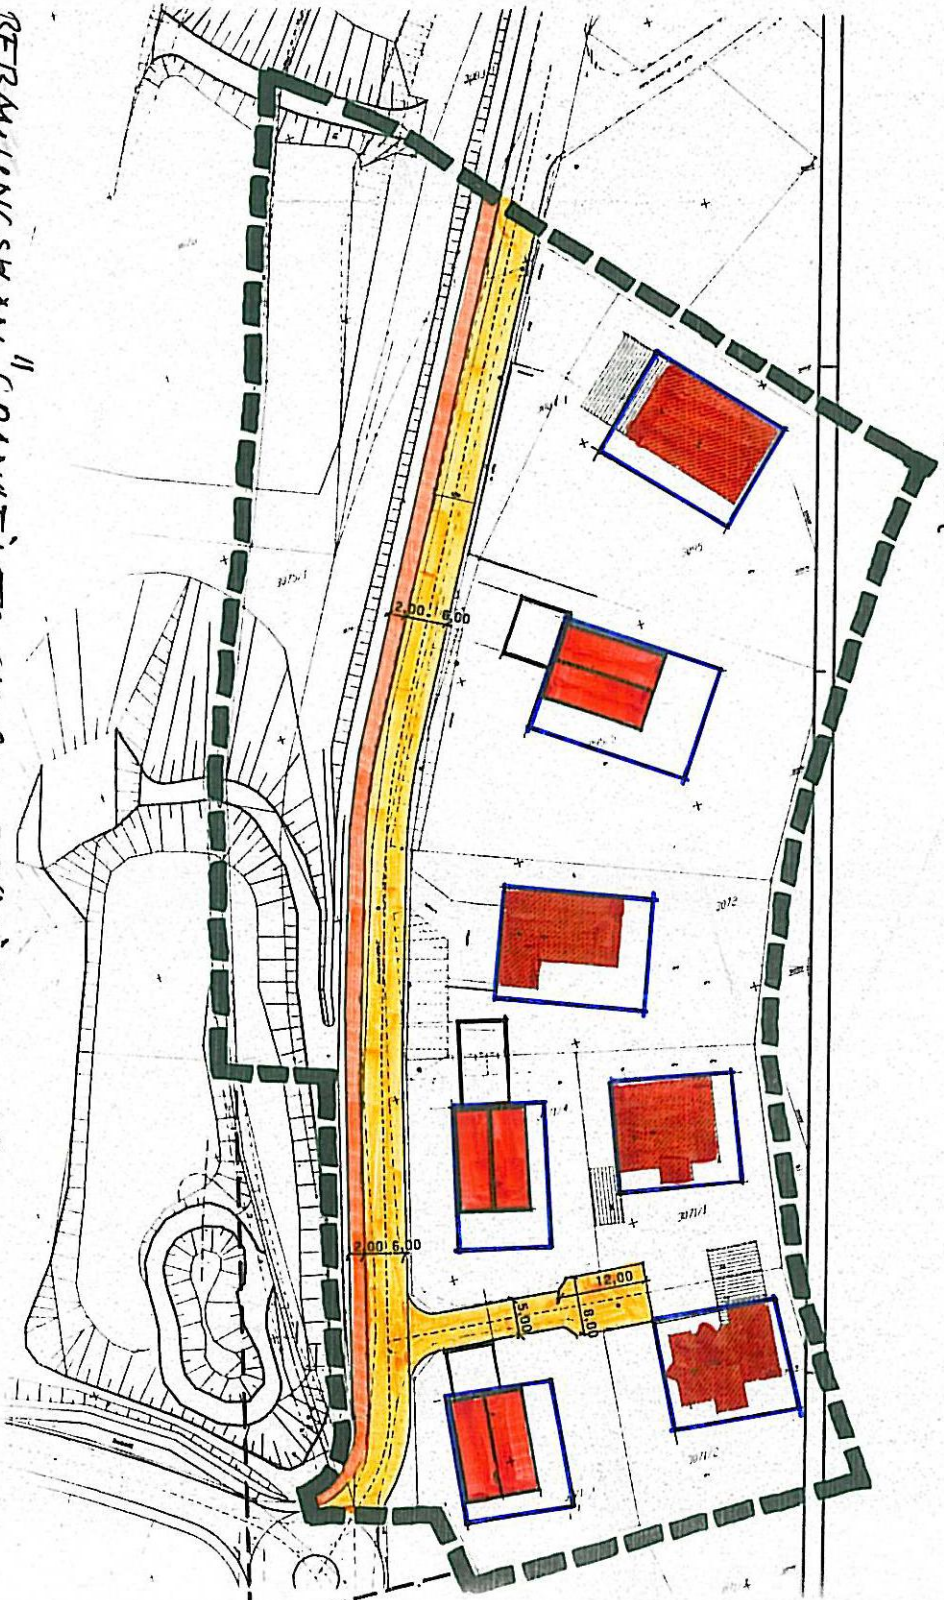

STADTBAMM MURGEN

BEWAHUNGSHAN "GEMÄSSER STEIGE - ERWEITERUNG"
VEREINFACHTER ÄNDERUNG 27.1.98 km