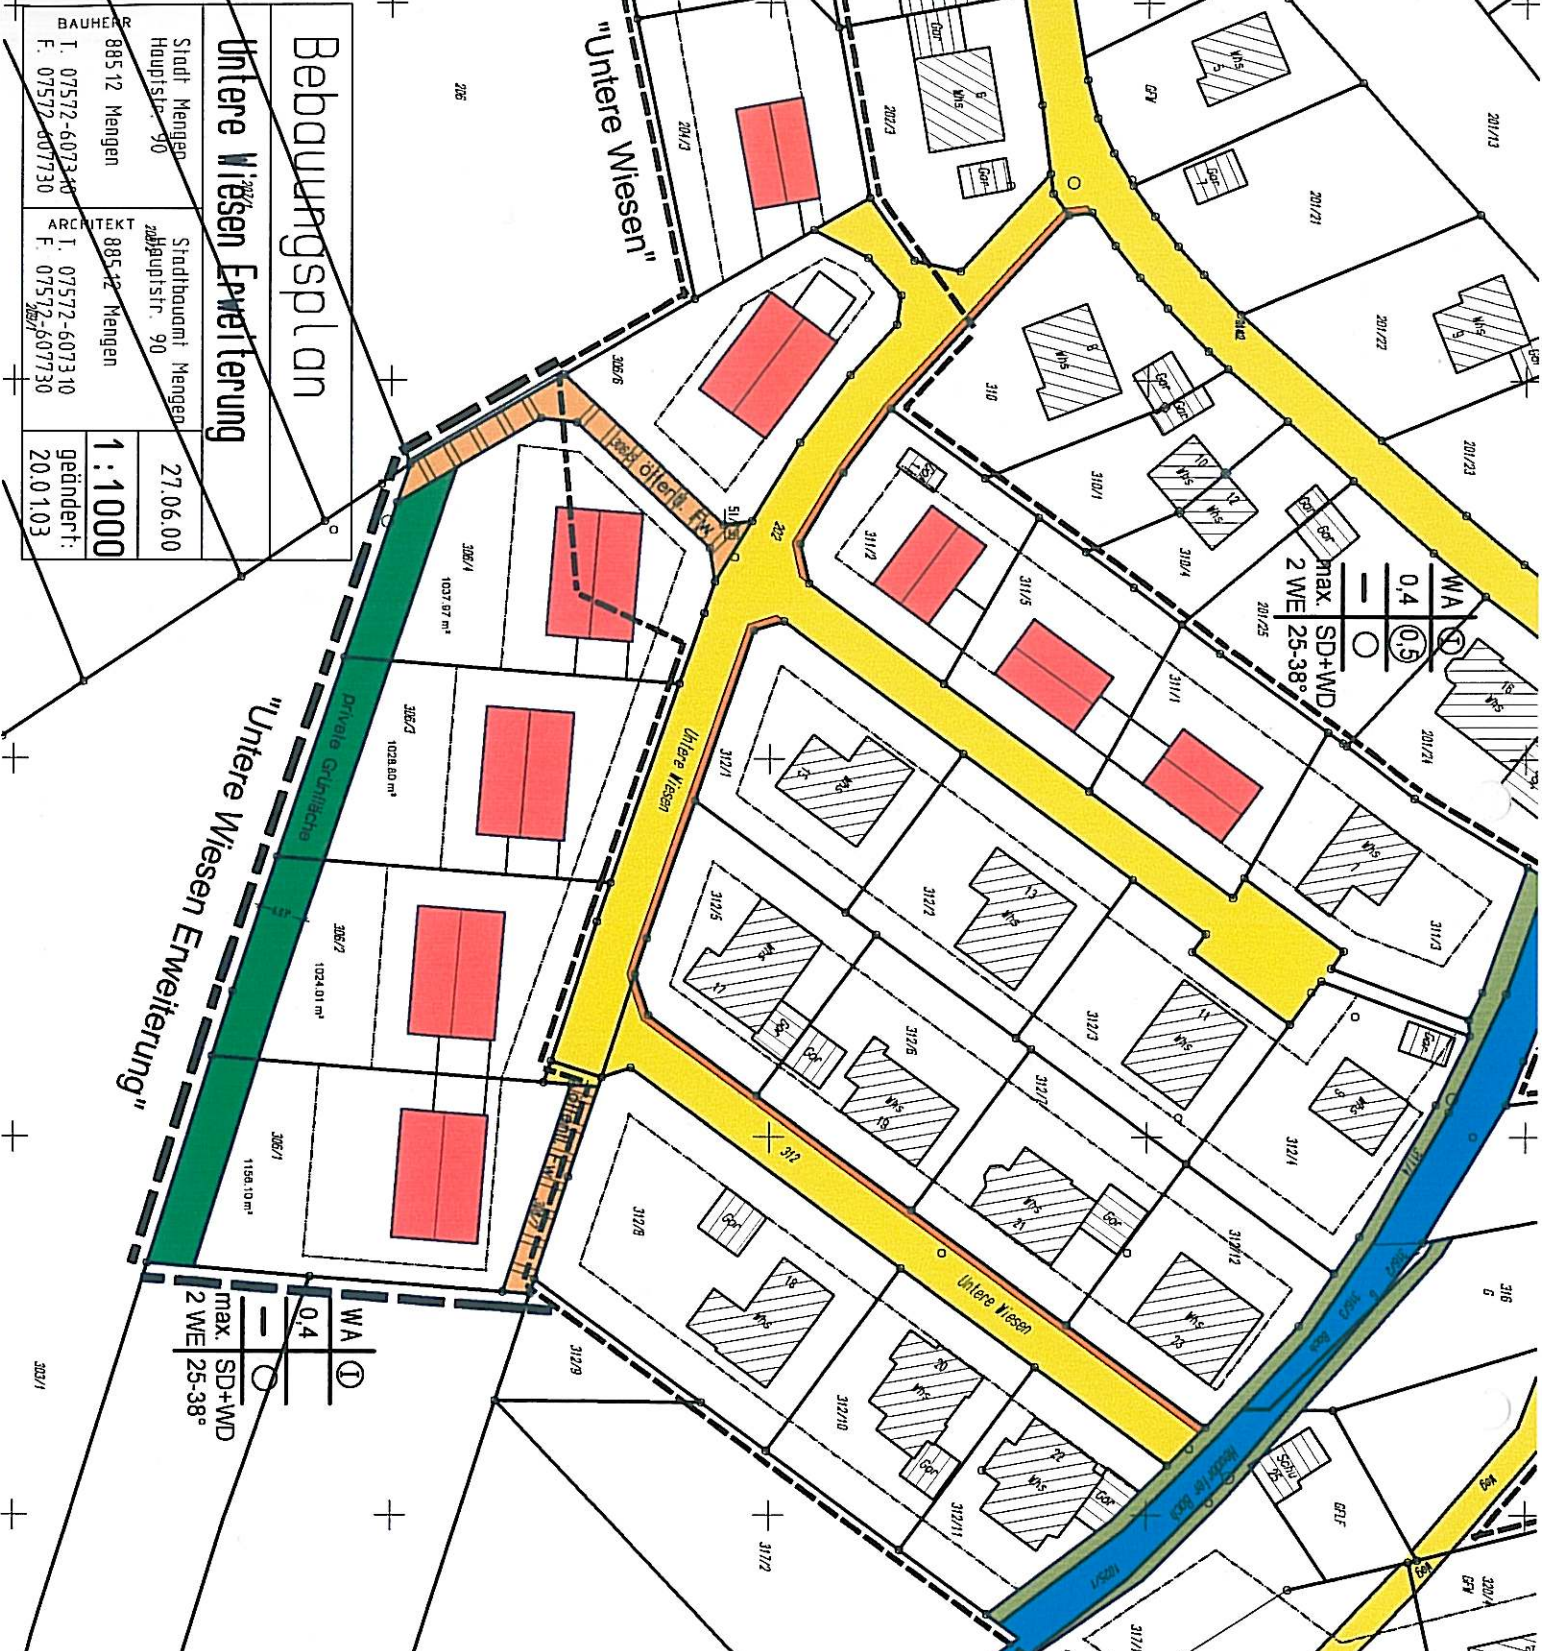

Ausgefertigt:
Mengen, den 03.02.2003
Lange, Bürgermeister

Bebauungsplan
Untere Wiesen Erweiterung

BAUHERR
Stadt Mengen
Hauptstr. 90
88512 Mengen
T. 07572-607340
F. 07572-607730

ARCHITEKT
Stadtbaumei Mengen
Hauptstr. 90
88512 Mengen
T. 07572-607310
F. 07572-607730

1:1000
geändert: 20.01.03
27.06.00